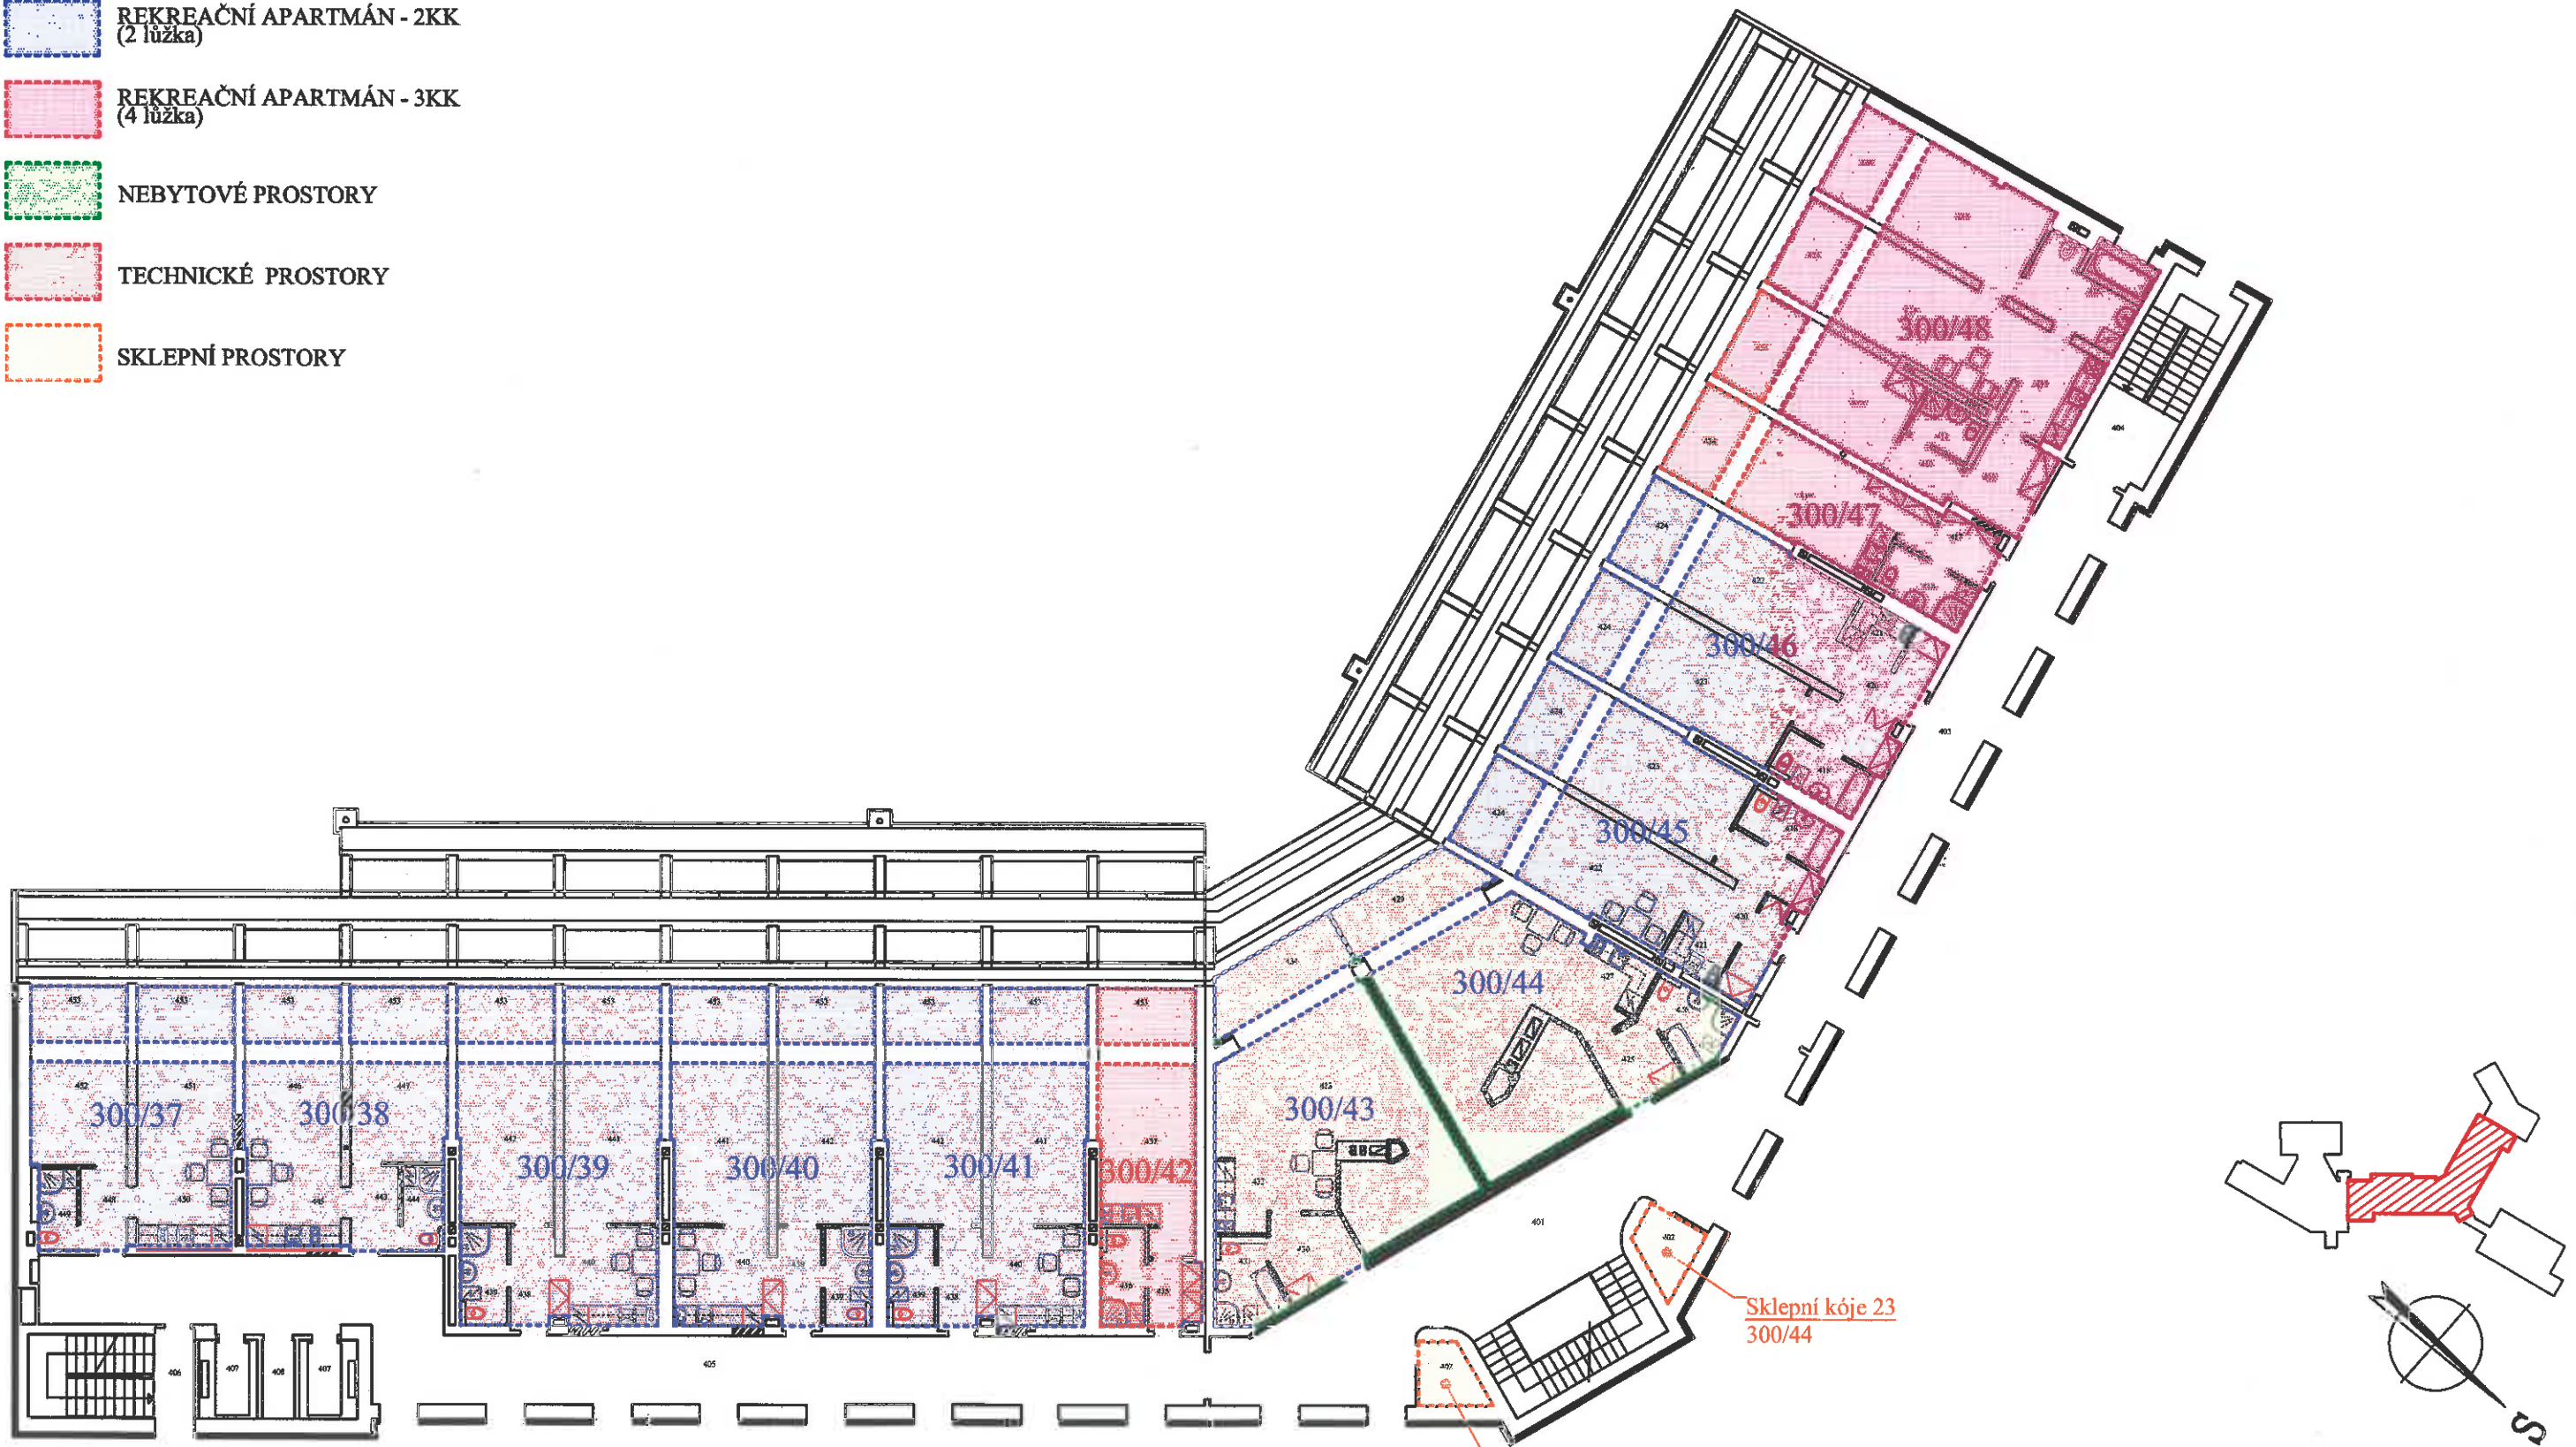

LEGENDA

-  REKREAČNÍ APARTMÁN - 1KK
(1 lůžko)
-  REKREAČNÍ APARTMÁN - 2KK
(2 lůžka)
-  REKREAČNÍ APARTMÁN - 3KK
(4 lůžka)
-  NEBYTOVÉ PROSTORY
-  TECHNICKÉ PROSTORY
-  SKLEPNÍ PROSTORY

PŮDORYS 4.NP | M 1:250

STAVEBNÍ ÚPRAVY UBYTOVACÍ ČÁSTI PARKHOTELU
VSEMINA (TRAKT A) - APARTMÁNY VSEMINA

březen
2018